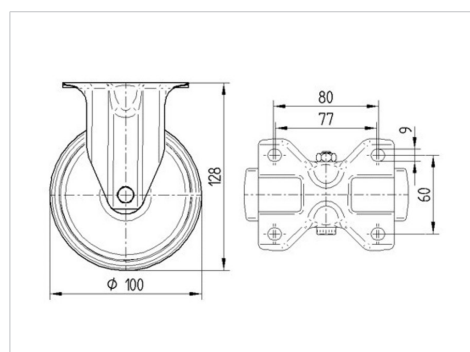

Dimensions

Advantages at a glance

Otpor okretanju	● ● ● ○ ○
Buka pri okretanju	● ● ● ○ ○
trenje , habanje	● ● ○ ○ ○
zastita od korozije	● ● ● ○ ○