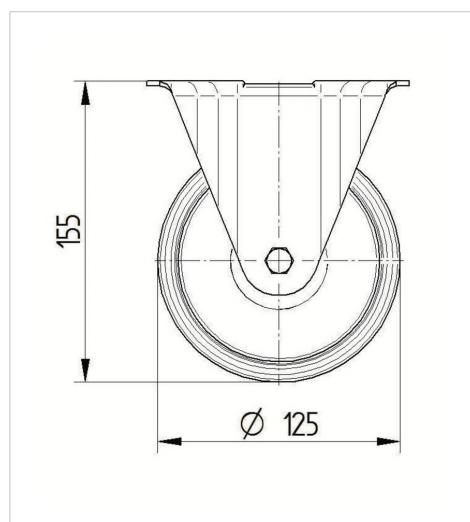

## Tekniske data

Hjul-Ø	125 mm
Hjulbredde	37 mm
Hjulbredde	85 mm
Plademål	103 x 85 mm
Hulafstand	80/77 x 60 mm
Pladehul-Ø	9 mm
Byggehøjde	155 mm
Temperaturinterval	- 20 / + 60 °C
Standard	EN 12532
Vægt	0.827 kg
Hjulbane hårdhed	Shore A 80
Belastning (dynamisk)	100 kg
Belastning (statisk)	200 kg

## Dimensioner