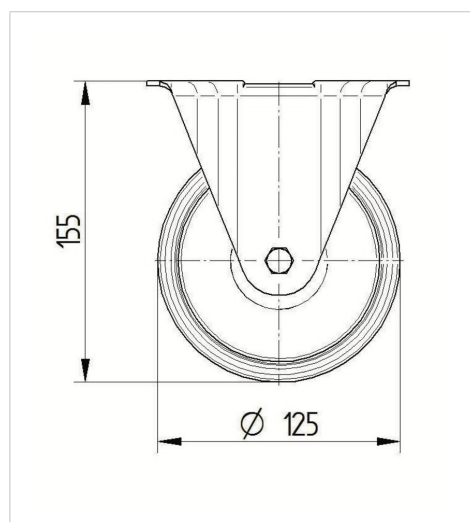

ALPHA

3478PVR125P62

EAN 4031582030662

Ruota fissa, Supporto in lamiera di acciaio stampata, finitura zincata, asse ruota con vite e dado, attacco a piastra.

Centro della ruota in polipropilene.

Fascia: gomma vulcanizzata nera, mozzo su cuscinetto a rulli

TENTE

BETTER MOBILITY. BETTER LIFE.

L'immagine potrebbe essere diversa dal prodotto originale

Informazioni Tecniche

Diametro ruota	125 mm
Larghezza della ruota	37 mm
Larghezza ruota	85 mm
Dimensione della piastra	103 x 85 mm
Interasse fori piastra	80/77 x 60 mm
Diametro fori piastra	9 mm
Altezza utile	155 mm
Temperatura	- 20 / + 60 °C
Norma	EN 12532
Peso	0.827 kg
Durezza della fascia	Shore A 80
Portata	100 kg
Portata statica	200 kg

Dimensioni

Caratteristiche

Resistenza al rotolamento	● ● ● ○ ○
Silenziosità	● ● ● ○ ○
Abrasione	● ● ○ ○ ○
Protezione dalla corrosione	● ● ● ○ ○

ALPHA

3478PVR125P62

EAN 4031582030662

BETTER MOBILITY. BETTER LIFE.