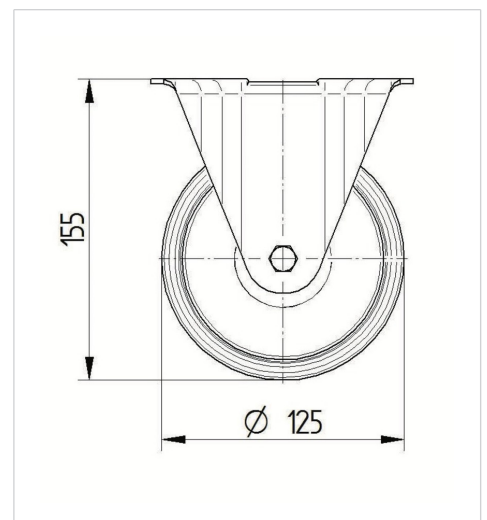

ALPHA

3478PVR125P62

EAN 4031582030662

고정 캐스터, 프레스 강으로 만든 포크, 아연 크롬 도금, 너트가 있는 휠 축, 플레이트.
 폴리프로필렌으로 만든 휠 중심, 트레드: 솔리드 고무, 검정색, 롤러 베어링

BETTER MOBILITY. BETTER LIFE.

Picture may differ from original product

기술 데이터

휠 직경	125 mm
휠 폭	37 mm
캐스터 너비	85 mm
플레이트 크기	103 x 85 mm
플레이트 홀 센터	80/77 x 60 mm
플레이트 홀	9 mm
총 높이	155 mm
온도	- 20 / + 60 °C
표준	EN 12532
무게	0.827 kg
트레드 경도	Shore A 80
동하중	100 kg
정지하중	200 kg

Dimensions

Advantages at a glance