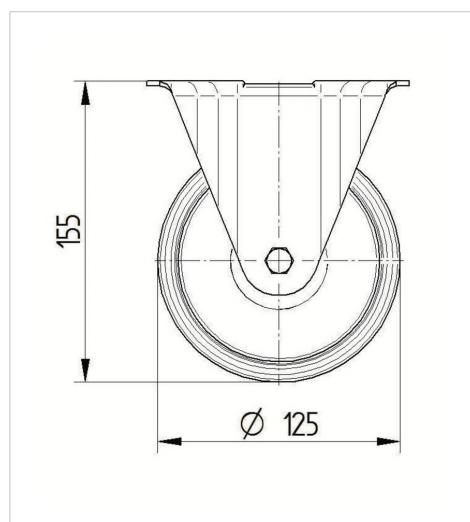

Dimensions

Advantages at a glance

Rezistență la rulare	● ● ● ○ ○
Zgomot de mișcare	● ● ● ○ ○
Uzare	● ● ○ ○ ○
Protecție împotriva ruginii	● ● ● ○ ○