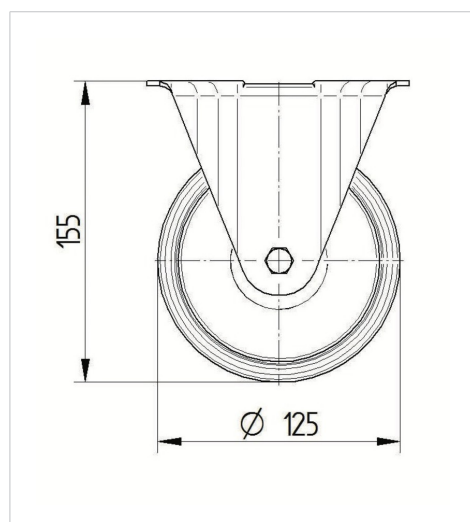

Dimensions

Advantages at a glance

Характеристики обертання	● ● ● ○ ○
Шум при переміщенні	● ● ● ○ ○
Тертя	● ● ○ ○ ○
Стійкий до корозії	● ● ● ○ ○