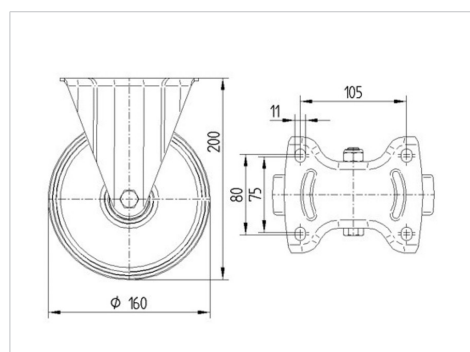

Размери

Бляскави предимства

Съпротивление при завъртане	● ● ● ○ ○
Шум при движение	● ● ● ○ ○
Износване	● ● ○ ○ ○
Защита от ръжда	● ● ● ○ ○