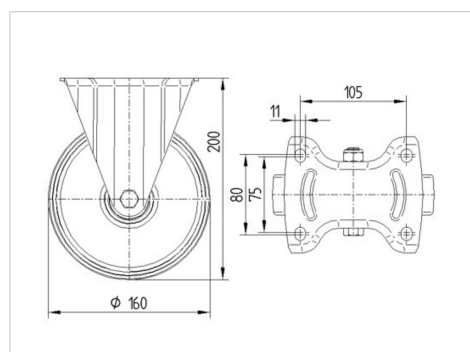

ALPHA

3478PVR160P63

EAN 4031582306811

Pevné kolečko, Vidlice vyrobená z ocelového výlisku, pozinkováno, kolo uchyceno středovým šroubem s maticí, uchycení s plotýnkou.

Střed kolečka vyroben z polypropylénu, Běhoun: gumová obruč, černá, jehlové ložisko

TENTE

BETTER MOBILITY. BETTER LIFE.

Obrázky se mohou lišit od skutečného produktu

Technické údaje

Průměr kolečka	160 mm
Šířka kola	40 mm
Šířka kolečka	115 mm
Velikost plotny	137 x 115 mm
Rozteč děr	105 x 80/75 mm
Průměr děr	11 mm
Stavební výška	200 mm
Teplota	- 20 / + 60 °C
Standard	EN 12532
Hmotnost	1.614 kg
Tvrdost běhounu	Shore A 80
Dynamická nosnost	135 kg
Statická nosnost	270 kg

Dimensions

Vlastnosti

Valivý odpor	● ● ● ○ ○
Hlučnost pohybu	● ● ● ○ ○
Opotřebení	● ● ○ ○ ○
Ochrana proti korozi	● ● ● ○ ○

ALPHA

3478PVR160P63

EAN 4031582306811

BETTER MOBILITY. BETTER LIFE.

Structure & Mounting