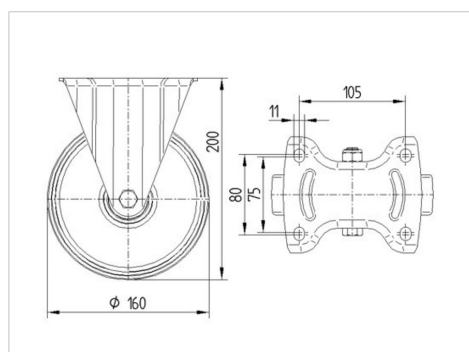

Abmessungen

Vorteile im Überblick

Laufverhalten	● ● ● ○ ○
Fahrgeräusch	● ● ● ○ ○
Verschleißbeständigkeit	● ● ○ ○ ○
Korrosionsbeständigkeit	● ● ● ○ ○