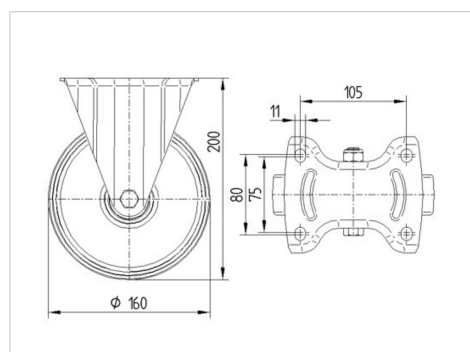

## Tekniske data

Hjul-Ø	160 mm
Hjulbredde	40 mm
Hjulbredde	115 mm
Plademål	137 x 115 mm
Hulafstand	105 x 80/75 mm
Pladehul-Ø	11 mm
Byggehøjde	200 mm
Temperaturinterval	- 20 / + 60 °C
Standard	EN 12532
Vægt	1.614 kg
Hjulbane hårdhed	Shore A 80
Belastning (dynamisk)	135 kg
Belastning (statisk)	270 kg

## Dimensioner