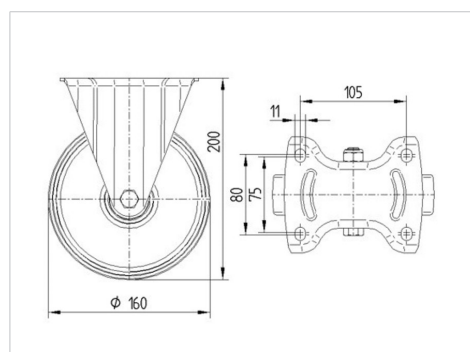

## 3478PVR160P63

EAN 4031582306811

Rueda fija, Chapa de acero, con pletina zincada brillante, eje de rueda atornillado, pletina de fijación.

Núcleo de rueda de polipropileno, bandaje de goma negra, cojinete de rodillos

### Datos técnicos

Diámetro de la rueda	160 mm
Ancho de la rueda	40 mm
Ancho de rueda	115 mm
Medida de pletina	137 x 115 mm
Distancia de agujeros	105 x 80/75 mm
Diámetro de agujero	11 mm
Altura total	200 mm
Temperatura	- 20 / + 60 °C
Norma	EN 12532
Peso de la rueda	1.614 kg
Dureza del bandaje	Shore A 80
Capacidad de carga	135 kg
Capacidad de carga estática	270 kg

### Dimensiones

## Estructura y montaje