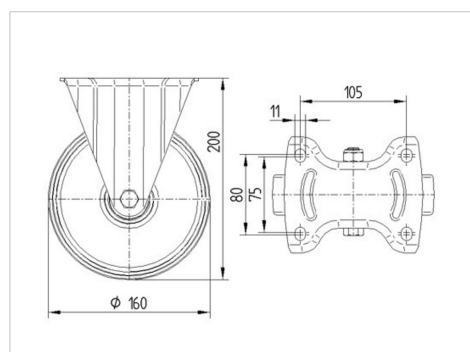

ALPHA

3478PVR160P63

EAN 4031582306811

Ruota fissa, Supporto in lamiera di acciaio stampata, finitura zincata, asse ruota con vite e dado, attacco a piastra.

Centro della ruota in polipropilene.

Fascia: gomma vulcanizzata nera, mozzo su cuscinetto a rulli

TENTE

BETTER MOBILITY. BETTER LIFE.

L'immagine potrebbe essere diversa dal prodotto originale

Informazioni Tecniche

Diametro ruota	160 mm
Larghezza della ruota	40 mm
Larghezza ruota	115 mm
Dimensione della piastra	137 x 115 mm
Interasse fori piastra	105 x 80/75 mm
Diametro fori piastra	11 mm
Altezza utile	200 mm
Temperatura	- 20 / + 60 °C
Norma	EN 12532
Peso	1.614 kg
Durezza della fascia	Shore A 80
Portata	135 kg
Portata statica	270 kg

Dimensioni

Caratteristiche

Resistenza al rotolamento	● ● ● ○ ○
Silenziosità	● ● ● ○ ○
Abrasione	● ● ○ ○ ○
Protezione dalla corrosione	● ● ● ○ ○

ALPHA

3478PVR160P63

EAN 4031582306811

BETTER MOBILITY. BETTER LIFE.

Struttura e montaggio