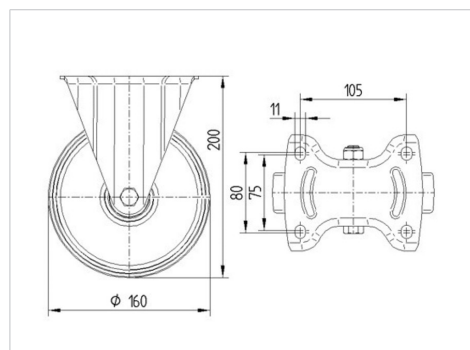

ALPHA

3478PVR160P63

EAN 4031582306811

Zestaw stały, Widelec wykonany z tłoczonej blachy stalowej, ocynkowany i wypolerowany, pasywowany na niebiesko, oś koła skręcana śrubą, płytka mocująca.

Piasta polipropylenowa, bieżnia z pełnej, czarnej gumy. Łożysko rolkowe.

TENTE

BETTER MOBILITY. BETTER LIFE.

Zdjęcie może różnić się od oryginalnego produktu.

Dane techniczne

Koło-Ø	160 mm
Szerokość koła	40 mm
Szerokość zestawu	115 mm
Wymiary płytki	137 x 115 mm
Rozstaw otworów płytki	105 x 80/75 mm
Otwór płytki	11 mm
Wysokość zabudowy	200 mm
Zakres temperatury	- 20 / + 60 °C
Standard	EN 12532
Masa	1.614 kg
Twardość bieżni	Shore A 80
Nośność dynamiczna	135 kg
Nośność statyczna	270 kg

Wymiary

Zalety

Łatwość toczenia	● ● ● ○ ○
Hałas związany z ruchem	● ● ● ○ ○
Ścieranie	● ● ○ ○ ○
Ochrona przed rdzą	● ● ● ○ ○

ALPHA

3478PVR160P63

EAN 4031582306811

BETTER MOBILITY. BETTER LIFE.

Mocowanie