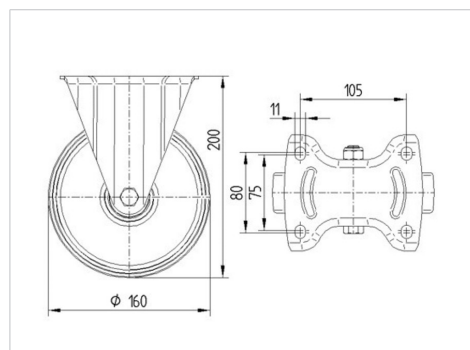

### Date Tehnice

Diametrul roții	160 mm
Lățimea roții	40 mm
Lățimea roții	115 mm
Mărimea plăcii	137 x 115 mm
Găuri de prindere	105 x 80/75 mm
Gaură	11 mm
Înălțime totală	200 mm
Temperatura	- 20 / + 60 °C
Standard	EN 12532
Greutate	1.614 kg
Rigiditatea suprafeței de rulare	Shore A 80
Sarcină dinamică	135 kg
Sarcină statică	270 kg

### Dimensions