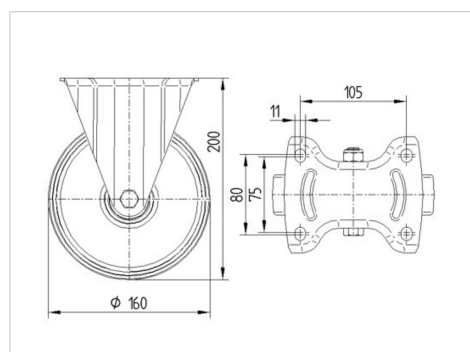

Dimensions

Advantages at a glance

Качество качения	● ● ● ○ ○
Шум движения	● ● ● ○ ○
Трение	● ● ○ ○ ○
Коррозионная стойкость	● ● ● ○ ○