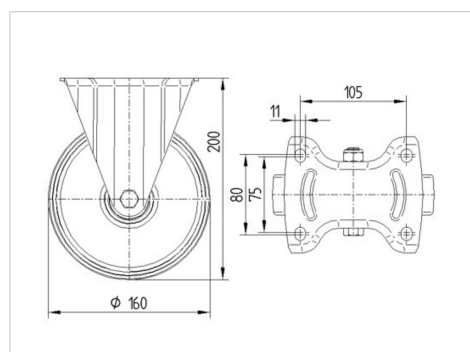

Dimensions

Advantages at a glance

Характеристики обертання	● ● ● ○ ○
Шум при переміщенні	● ● ● ○ ○
Тертя	● ● ○ ○ ○
Стойкий до корозії	● ● ● ○ ○