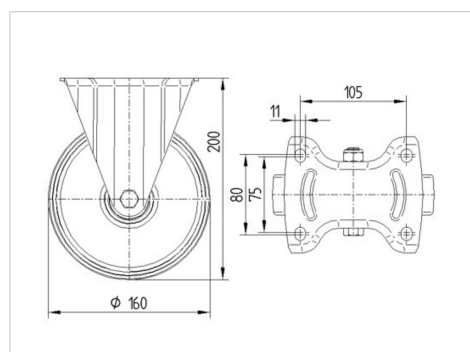

Dimensions

Advantages at a glance

Otpor okretanju	● ● ● ○ ○
Buka pri okretanju	● ● ● ○ ○
trenje , habanje	● ● ○ ○ ○
zastita od korozije	● ● ● ○ ○