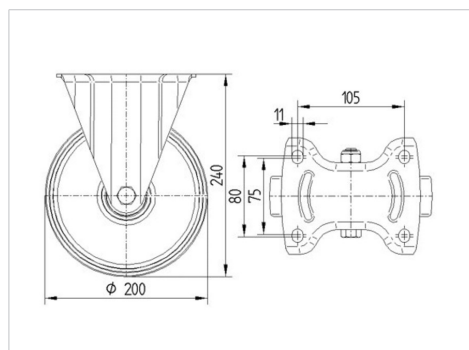

### Технически данни

Диаметър на колело	200 мм
Ширина на гумите	50 мм
Ширина на колелото	115 мм
Размер на планката	140 x 115 мм
Център на отвора на планката	105 x 80/75 мм
Отвор на планката	11 мм
Конструктивна височина	240 мм
Температура	- 20 / + 60 °C
Стандарт	EN 12532
Тегло	2.4 кг
Твърдост на работната повърхнина	Твърдост по Шор А 80
Динамична товароносимост	205 кг
Статична товароносимост	410 кг

### Размери