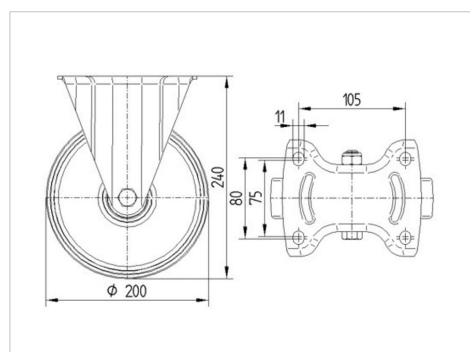

TENTE

BETTER MOBILITY. BETTER LIFE.

Obrázky se mohou lišit od skutečného produktu

Technické údaje

Průměr kolečka	200 mm
Šířka kola	50 mm
Šířka kolečka	115 mm
Velikost plotny	140 x 115 mm
Rozteč děr	105 x 80/75 mm
Průměr děr	11 mm
Stavební výška	240 mm
Teplota	- 20 / + 60 °C
Standard	EN 12532
Hmotnost	2.4 kg
Tvrdost běhounu	Shore A 80
Dynamická nosnost	205 kg
Statická nosnost	410 kg

Dimensions

Vlastnosti

Valivý odpor	● ● ● ○ ○
Hlučnost pohybu	● ● ● ○ ○
Opotřebení	● ● ○ ○ ○
Ochrana proti korozi	● ● ● ○ ○

ALPHA

3478PVR200P63

EAN 4031582030686

BETTER MOBILITY. BETTER LIFE.

Structure & Mounting