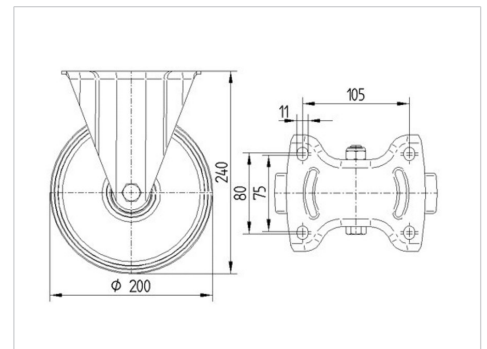

# ALPHA

3478PVR200P63

EAN 4031582030686

고정 캐스터, 프레스 강으로 만든 포크, 아연 크롬 도금, 너트가 있는 휠 축, 플레이트.  
폴리프로필렌으로 만든 휠 중심, 트레드: 솔리드 고무, 검정색, 롤러 베어링

BETTER MOBILITY. BETTER LIFE.

Picture may differ from original product

## 기술 데이터

휠 직경	200 mm
휠 폭	50 mm
캐스터 너비	115 mm
플레이트 크기	140 x 115 mm
플레이트 홀 센터	105 x 80/75 mm
플레이트 홀	11 mm
총 높이	240 mm
온도	- 20 / + 60 °C
표준	EN 12532
무게	2.4 kg
트레드 경도	Shore A 80
동하중	205 kg
정지하중	410 kg

## Dimensions

## Structure & Mounting