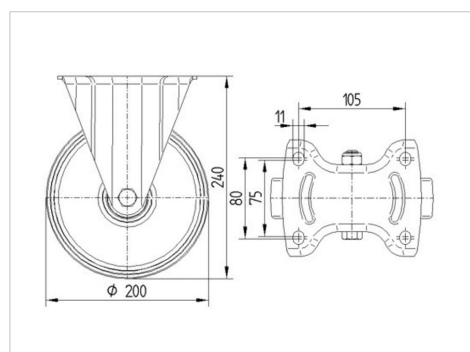

ALPHA

3478PVR200P63

EAN 4031582030686

Zestaw stały, Widelec wykonany z tłoczonej blachy stalowej, ocynkowany i wypolerowany, pasywowany na niebiesko, oś koła skręcana śrubą, płytka mocująca.

Piasta polipropylenowa, bieżnia z pełnej, czarnej gumy. Łożysko rolkowe.

TENTE

BETTER MOBILITY. BETTER LIFE.

Zdjęcie może różnić się od oryginalnego produktu.

Dane techniczne

Koło-Ø	200 mm
Szerokość koła	50 mm
Szerokość zestawu	115 mm
Wymiary płytki	140 x 115 mm
Rozstaw otworów płytki	105 x 80/75 mm
Otwór płytki	11 mm
Wysokość zabudowy	240 mm
Zakres temperatury	- 20 / + 60 °C
Standard	EN 12532
Masa	2.4 kg
Twardość bieżni	Shore A 80
Nośność dynamiczna	205 kg
Nośność statyczna	410 kg

Wymiary

Zalety

Łatwość toczenia	● ● ● ○ ○
Hałas związany z ruchem	● ● ● ○ ○
Ścieranie	● ● ○ ○ ○
Ochrona przed rdzą	● ● ● ○ ○

ALPHA

3478PVR200P63

EAN 4031582030686

BETTER MOBILITY. BETTER LIFE.

Mocowanie