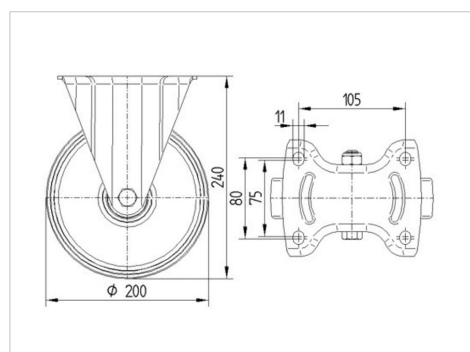

Dimensions

Advantages at a glance

Resistência de rolamento	● ● ● ○ ○
Ruído de movimento	● ● ● ○ ○
Desgaste	● ● ○ ○ ○
Proteção contra oxidação	● ● ● ○ ○