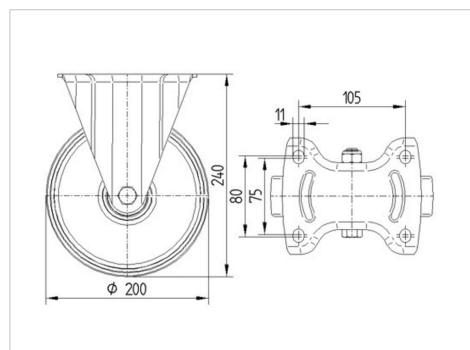

Dimensions

Advantages at a glance

Rezistență la rulare	● ● ● ○ ○
Zgomot de mișcare	● ● ● ○ ○
Uzare	● ● ○ ○ ○
Protecție împotriva ruginii	● ● ● ○ ○