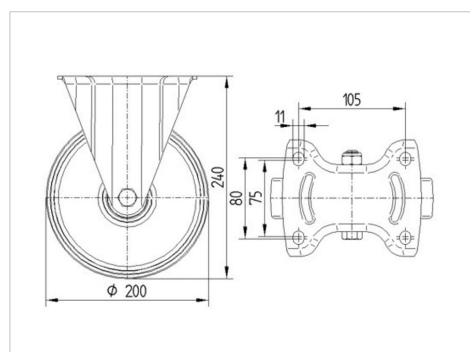

Dimensions

Advantages at a glance

Характеристики обертання	● ● ● ○ ○
Шум при переміщенні	● ● ● ○ ○
Тертя	● ● ○ ○ ○
Стійкий до корозії	● ● ● ○ ○