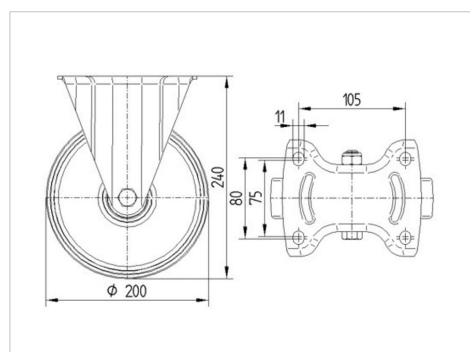

Dimensions

Advantages at a glance

Otpor okretanju	● ● ● ○ ○
Buka pri okretanju	● ● ● ○ ○
trenje , habanje	● ● ○ ○ ○
zastita od korozije	● ● ● ○ ○