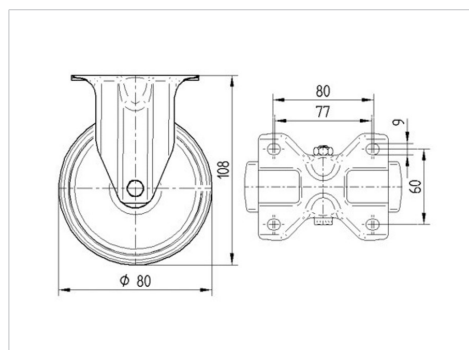

### Технически данни

Диаметър на колело	80 мм
Ширина на гумите	38 мм
Ширина на колелото	85 мм
Размер на планката	103 x 85 мм
Център на отвора на планката	80/77 x 60 мм
Отвор на планката	9 мм
Конструктивна височина	108 мм
Температура	- 25 / + 80 °C
Стандарт	EN 12532
Тегло	0.49 кг
Твърдост на работната повърхнина	Твърдост по Шор D 42
Динамична товароносимост	150 кг
Статична товароносимост	300 кг

### Размери