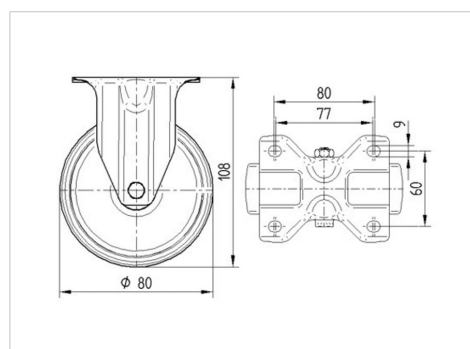

TENTE

BETTER MOBILITY. BETTER LIFE.

Obrázky se mohou lišit od skutečného produktu

Technické údaje

Průměr kolečka	80 mm
Šířka kola	38 mm
Šířka kolečka	85 mm
Velikost plotny	103 x 85 mm
Rozteč děr	80/77 x 60 mm
Průměr děr	9 mm
Stavební výška	108 mm
Teplota	- 25 / + 80 °C
Standard	EN 12532
Hmotnost	0.49 kg
Tvrdost běhounu	Shore D 42
Dynamická nosnost	150 kg
Statická nosnost	300 kg

Dimensions

Vlastnosti

Valivý odpor	● ● ● ○ ○
Hlučnost pohybu	● ● ● ○ ○
Opotřebení	● ● ● ● ○
Ochrana proti korozi	● ● ● ○ ○

ALPHA

3478UAR080P62 grey

EAN 4031582306828

BETTER MOBILITY. BETTER LIFE.

Structure & Mounting