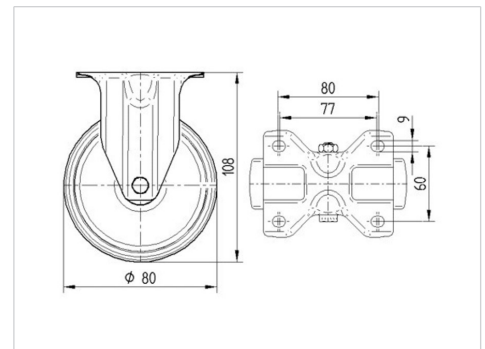

Abmessungen

Vorteile im Überblick

Laufverhalten	● ● ● ○ ○
Fahrgeräusch	● ● ● ○ ○
Verschleißbeständigkeit	● ● ● ● ○
Korrosionsbeständigkeit	● ● ● ○ ○