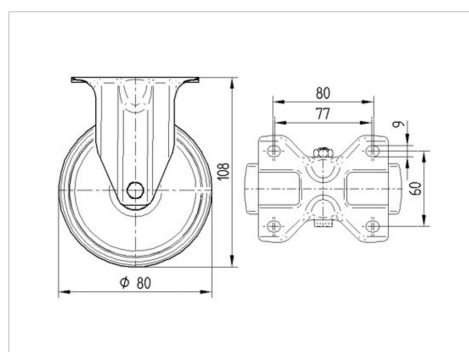

BETTER MOBILITY. BETTER LIFE.

Illustrationen kan afvige fra originalen

Tekniske data

Hjul-Ø	80 mm
Hjulbredde	38 mm
Hjulbredde	85 mm
Plademål	103 x 85 mm
Hulafstand	80/77 x 60 mm
Pladehul-Ø	9 mm
Byggehøjde	108 mm
Temperaturinterval	- 25 / + 80 °C
Standard	EN 12532
Vægt	0.49 kg
Hjulbane hårdhed	Shore D 42
Belastning (dynamisk)	150 kg
Belastning (statisk)	300 kg

Dimensioner

Egenskaber/fordele

Rullemodstand	● ● ● ○ ○
Kørselsstøj	● ● ● ○ ○
Slid	● ● ● ● ○
Rustbeskyttelse	● ● ● ○ ○

ALPHA

3478UAR080P62 grey

EAN 4031582306828

BETTER MOBILITY. BETTER LIFE.

Struktur og montering