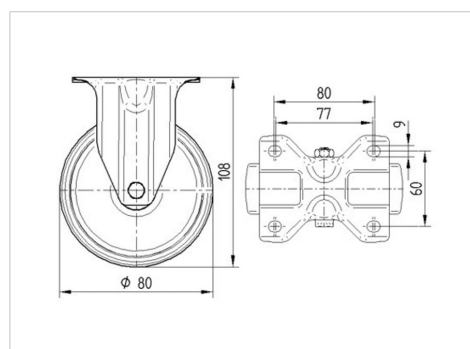

ALPHA

3478UAR080P62 grey

EAN 4031582306828

Rueda fija, Chapa de acero, con pletina zincada brillante, eje de rueda atornillado, pletina de fijación.

Núcleo de rueda de poliamida, bandaje de poliuretano inyectado, cojinete de rodillos

TENTE

BETTER MOBILITY. BETTER LIFE.

La foto puede diferir del producto original

Datos técnicos

Diámetro de la rueda	80 mm
Ancho de la rueda	38 mm
Ancho de rueda	85 mm
Medida de pletina	103 x 85 mm
Distancia de agujeros	80/77 x 60 mm
Diámetro de agujero	9 mm
Altura total	108 mm
Temperatura	- 25 / + 80 °C
Norma	EN 12532
Peso de la rueda	0.49 kg
Dureza del bandaje	Shore D 42
Capacidad de carga	150 kg
Capacidad de carga estática	300 kg

Dimensiones

Ventajas en un vistazo

Resistencia a la rodadura	● ● ● ○ ○
Ruido de movimiento	● ● ● ○ ○
Desgaste	● ● ● ● ○
Protección contra el óxido	● ● ● ○ ○

ALPHA

3478UAR080P62 grey

EAN 4031582306828

BETTER MOBILITY. BETTER LIFE.

Estructura y montaje