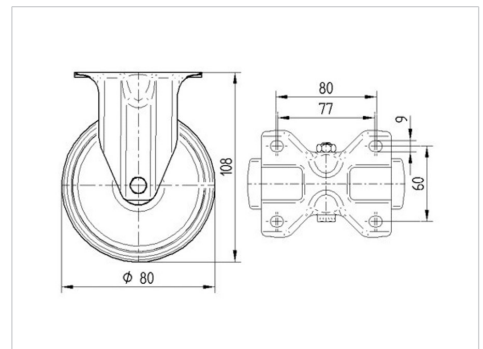

# ALPHA

3478UAR080P62 grey

EAN 4031582306828

고정 캐스터, 프레스 강으로 만든 포크, 아연 크롬 도금, 너트가 있는 휠 축, 플레이트.

폴리아미드로 만든 휠 중심, 트레드: 폴리우레탄, 롤러 베어링

BETTER MOBILITY. BETTER LIFE.

Picture may differ from original product

## 기술 데이터

휠 직경	80 mm
휠 폭	38 mm
캐스터 너비	85 mm
플레이트 크기	103 x 85 mm
플레이트 홀 센터	80/77 x 60 mm
플레이트 홀	9 mm
총 높이	108 mm
온도	- 25 / + 80 °C
표준	EN 12532
무게	0.49 kg
트레드 경도	Shore D 42
동하중	150 kg
정지하중	300 kg

## Dimensions

## Structure & Mounting