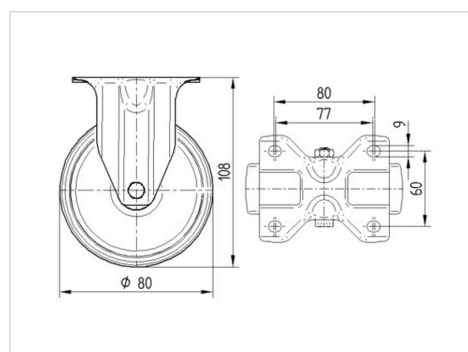

ALPHA

3478UAR080P62 grey

EAN 4031582306828

Zestaw stały, Widelec wykonany z tłoczonej blachy stalowej, ocynkowany i wypolerowany, pasywowany na niebiesko, oś koła skręcana śrubą, płytka mocująca.

Piasta z poliamidu, bieżnia z poliuretanu. Łożysko rolkowe.

TENTE

BETTER MOBILITY. BETTER LIFE.

Zdjęcie może różnić się od oryginalnego produktu.

Dane techniczne

Koło-Ø	80 mm
Szerokość koła	38 mm
Szerokość zestawu	85 mm
Wymiary płytki	103 x 85 mm
Rozstaw otworów płytki	80/77 x 60 mm
Otwór płytki	9 mm
Wysokość zabudowy	108 mm
Zakres temperatury	- 25 / + 80 °C
Standard	EN 12532
Masa	0.49 kg
Twardość bieżni	Shore D 42
Nośność dynamiczna	150 kg
Nośność statyczna	300 kg

Wymiary

Zalety

Łatwość toczenia	● ● ● ○ ○
Hałas związany z ruchem	● ● ● ○ ○
Ścieranie	● ● ● ● ○
Ochrona przed rdzą	● ● ● ○ ○

ALPHA

3478UAR080P62 grey

EAN 4031582306828

BETTER MOBILITY. BETTER LIFE.

Mocowanie