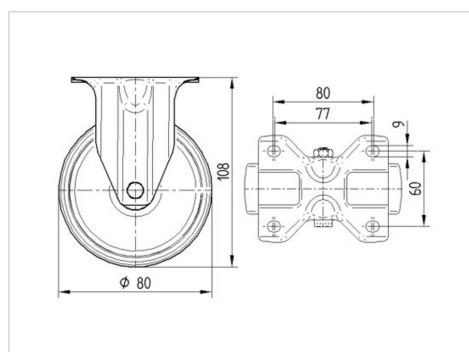

ALPHA

3478UAR080P62 grey

EAN 4031582306828

Roda fixa, forquilha de aço prensado, zincado, cromado a azul, eixo da roda aparafusado, Suporte de fixação.

Núcleo da roda de poliamida, superfície de rodagem de poliuretano injectado, rolamento de agulhas

TENTE

BETTER MOBILITY. BETTER LIFE.

Picture may differ from original product

Dados técnicos

Diâmetro da roda	80 mm
Largura da roda	38 mm
Largura da roda	85 mm
Medida da placa de fixação	103 x 85 mm
Distância de furação	80/77 x 60 mm
Diâmetro de furação	9 mm
Altura total	108 mm
Temperatura	- 25 / + 80 °C
Norma	EN 12532
Peso da roda	0.49 kg
Dureza da superfície de rodagem	Shore D 42
Capacidade de carga	150 kg
Cap. de carga estática	300 kg

Dimensions

Advantages at a glance

Resistência de rolamento	● ● ● ○ ○
Ruído de movimento	● ● ● ○ ○
Desgaste	● ● ● ● ○
Protecção contra oxidação	● ● ● ○ ○

ALPHA

3478UAR080P62 grey

EAN 4031582306828

BETTER MOBILITY. BETTER LIFE.