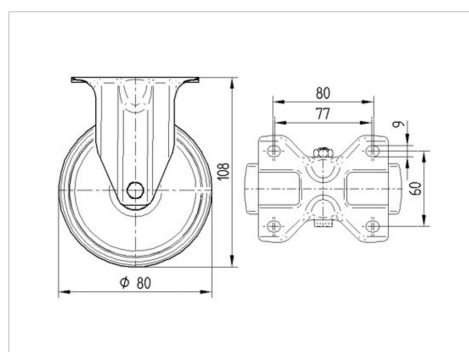

### Date Tehnice

Diametrul roții	80 mm
Lățimea roții	38 mm
Lățimea roții	85 mm
Mărimea plăcii	103 x 85 mm
Găuri de prindere	80/77 x 60 mm
Gaură	9 mm
Înălțime totală	108 mm
Temperatura	- 25 / + 80 °C
Standard	EN 12532
Greutate	0.49 kg
Rigiditatea suprafeței de rulare	Shore D 42
Sarcină dinamică	150 kg
Sarcină statică	300 kg

### Dimensions