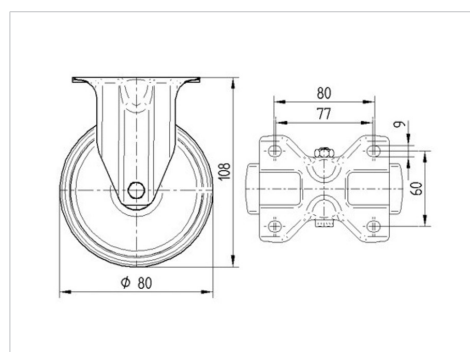

Dimensions

Advantages at a glance

Качество качения	● ● ● ○ ○
Шум движения	● ● ● ○ ○
Трение	● ● ● ● ○
Коррозионная стойкость	● ● ● ○ ○