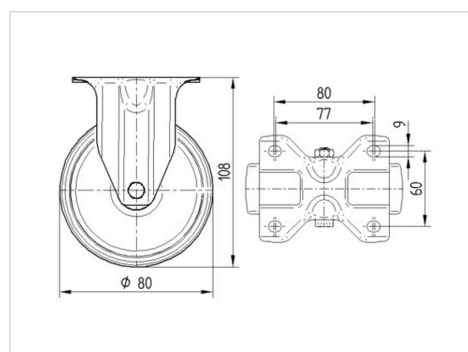

Dimensions

Advantages at a glance

Характеристики обертання	● ● ● ○ ○
Шум при переміщенні	● ● ● ○ ○
Тертя	● ● ● ● ○
Стійкий до корозії	● ● ● ○ ○