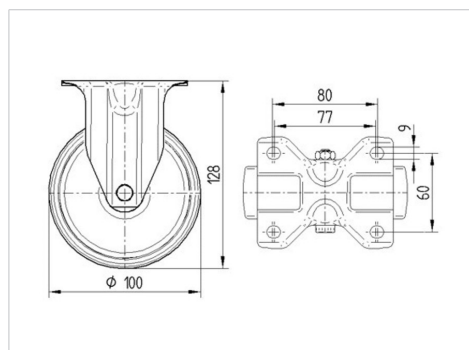

Размери

Бляскави предимства

Съпротивление при завъртане	● ● ● ○ ○
Шум при движение	● ● ● ○ ○
Износване	● ● ● ● ○
Защита от ръжда	● ● ● ○ ○