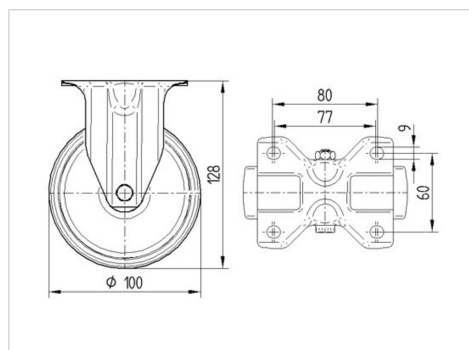

Dimensiones

Ventajas en un vistazo

Resistencia a la rodadura	● ● ● ○ ○
Ruido de movimiento	● ● ● ○ ○
Desgaste	● ● ● ● ○
Protección contra el óxido	● ● ● ○ ○