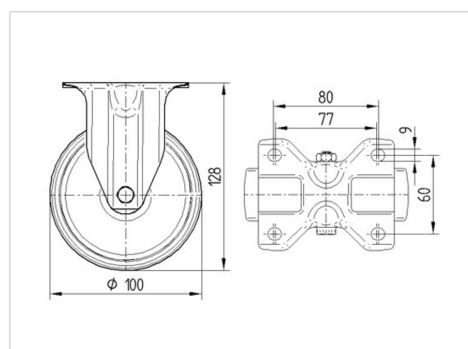

## 3478UAR100P62 grey

EAN 4031582306835

Roulette fixe, Chape en acier embouti zingué bleu, axe de roue boulonné.,  
Fixation à platine.

Corps de roue polyamide, Bandage polyuréthane injecté, roulements  
rouleaux

### Données techniques

Diamètre de roue	100 mm
Largeur de roue	32 mm
Largeur de la roulette	85 mm
Dimension de platine	103 x 85 mm
Distance entre axe	80/77 x 60 mm
Diamètre des trous	9 mm
Hauteur	128 mm
Résistance à la température	- 25 / + 80 °C
Norme	EN 12532
Poids	0.437 kg
Dureté du bandage	Shore D 42
Capacité de charge dynamique	150 kg
Capacité de charge statique	300 kg

### Dimensions