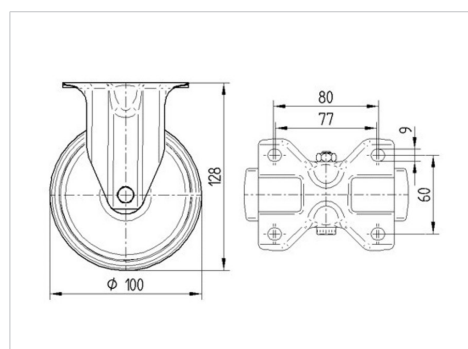

ALPHA

3478UAR100P62 grey

EAN 4031582306835

Ruota fissa, Supporto in lamiera di acciaio stampata, finitura zincata, asse ruota con vite e dado, attacco a piastra.

Centro della ruota in poliammide.

Fascia: poliuretano termoplastico, mozzo su cuscinetto a rulli

TENTE

BETTER MOBILITY. BETTER LIFE.

L'immagine potrebbe essere diversa dal prodotto originale

Informazioni Tecniche

Diametro ruota	100 mm
Larghezza della ruota	32 mm
Larghezza ruota	85 mm
Dimensione della piastra	103 x 85 mm
Interasse fori piastra	80/77 x 60 mm
Diametro fori piastra	9 mm
Altezza utile	128 mm
Temperatura	- 25 / + 80 °C
Norma	EN 12532
Peso	0.437 kg
Durezza della fascia	Shore D 42
Portata	150 kg
Portata statica	300 kg

Dimensioni

Caratteristiche

Resistenza al rotolamento	● ● ● ○ ○
Silenziosità	● ● ● ○ ○
Abrasione	● ● ● ● ○
Protezione dalla corrosione	● ● ● ○ ○

ALPHA

3478UAR100P62 grey

EAN 4031582306835

BETTER MOBILITY. BETTER LIFE.