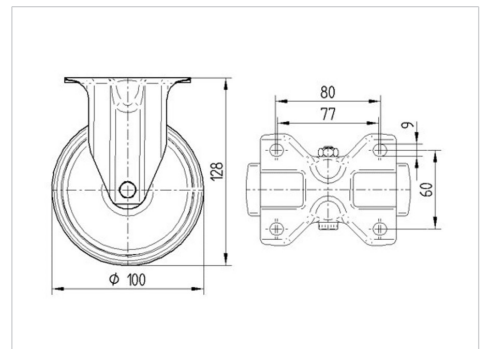

ALPHA

3478UAR100P62 grey

EAN 4031582306835

고정 캐스터, 프레스 강으로 만든 포크, 아연 크롬 도금, 너트가 있는 휠 축, 플레이트.

폴리아미드로 만든 휠 중심, 트레드: 폴리우레탄, 롤러 베어링

BETTER MOBILITY. BETTER LIFE.

Picture may differ from original product

기술 데이터

휠 직경	100 mm
휠 폭	32 mm
캐스터 너비	85 mm
플레이트 크기	103 x 85 mm
플레이트 홀 센터	80/77 x 60 mm
플레이트 홀	9 mm
총 높이	128 mm
온도	- 25 / + 80 °C
표준	EN 12532
무게	0.437 kg
트레드 경도	Shore D 42
동하중	150 kg
정지하중	300 kg

Dimensions

Advantages at a glance