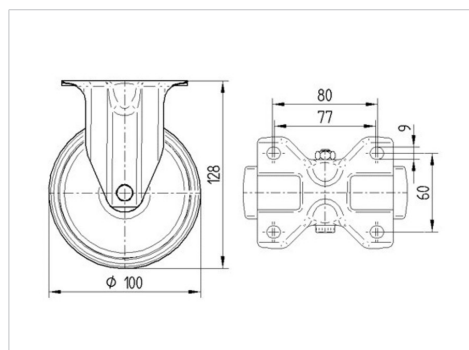

Dimensions

Advantages at a glance

Rezistență la rulare	● ● ● ○ ○
Zgomot de mișcare	● ● ● ○ ○
Uzare	● ● ● ● ○
Protecție împotriva ruginii	● ● ● ○ ○