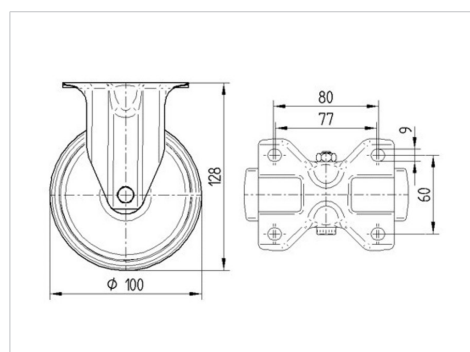

Dimensions

Advantages at a glance

Качество качения	● ● ● ○ ○
Шум движения	● ● ● ○ ○
Трение	● ● ● ● ○
Коррозионная стойкость	● ● ● ○ ○