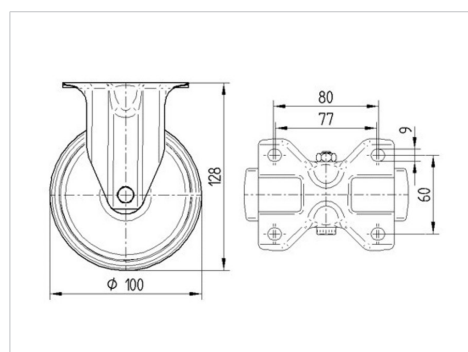

Dimensions

Advantages at a glance

Otpor okretanju	● ● ● ○ ○
Buka pri okretanju	● ● ● ○ ○
trenje , habanje	● ● ● ● ○
zastita od korozije	● ● ● ○ ○