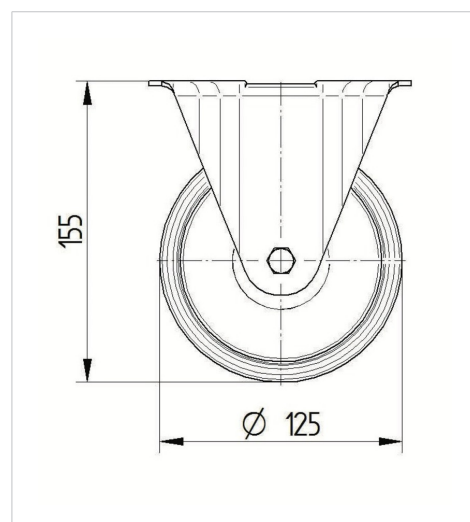

Размери

Бляскави предимства

Съпротивление при завъртане	● ● ● ○ ○
Шум при движение	● ● ● ○ ○
Износване	● ● ● ● ○
Защита от ръжда	● ● ● ○ ○