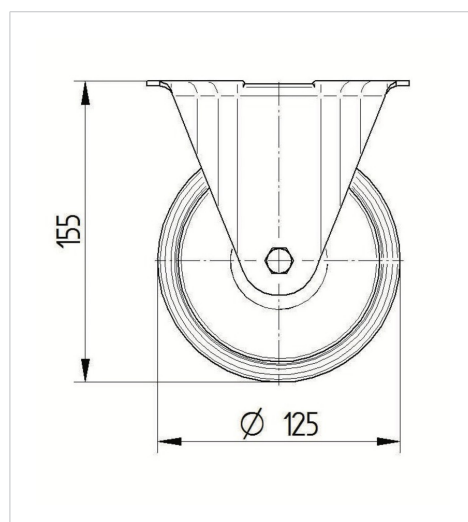

### Technické údaje

Průměr kolečka	125 mm
Šířka kola	32 mm
Šířka kolečka	85 mm
Velikost plotny	103 x 85 mm
Rozteč děr	80/77 x 60 mm
Průměr děr	9 mm
Stavební výška	155 mm
Teplota	- 25 / + 80 °C
Standard	EN 12532
Hmotnost	0.626 kg
Tvrdost běhounu	Shore D 42
Dynamická nosnost	200 kg
Statická nosnost	400 kg

### Dimensions