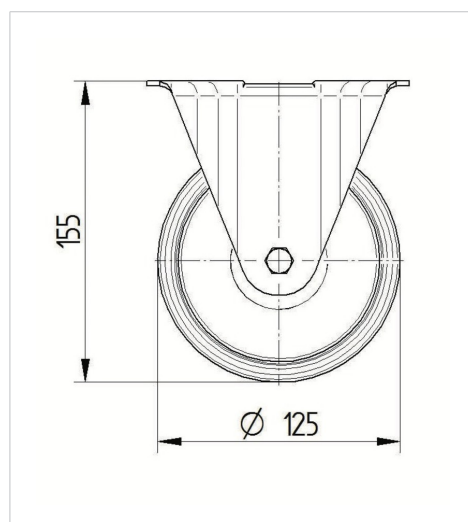

Abmessungen

Vorteile im Überblick

Laufverhalten	● ● ● ○ ○
Fahrgeräusch	● ● ● ○ ○
Verschleißbeständigkeit	● ● ● ● ○
Korrosionsbeständigkeit	● ● ● ○ ○