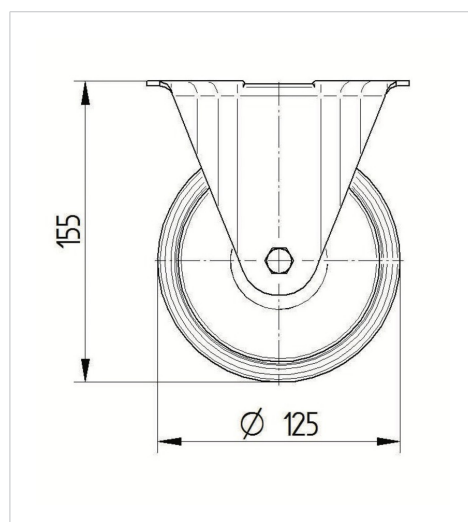

BETTER MOBILITY. BETTER LIFE.

Illustrationen kan afvige fra originalen

Tekniske data

Hjul-Ø	125 mm
Hjulbredde	32 mm
Hjulbredde	85 mm
Plademål	103 x 85 mm
Hulafstand	80/77 x 60 mm
Pladehul-Ø	9 mm
Byggehøjde	155 mm
Temperaturinterval	- 25 / + 80 °C
Standard	EN 12532
Vægt	0.626 kg
Hjulbane hårdhed	Shore D 42
Belastning (dynamisk)	200 kg
Belastning (statisk)	400 kg

Dimensioner

Egenskaber/fordele

Rullemodstand	● ● ● ○ ○
Kørselsstøj	● ● ● ○ ○
Slid	● ● ● ● ○
Rustbeskyttelse	● ● ● ○ ○

ALPHA

3478UAR125P62 red

EAN 4031582306842

BETTER MOBILITY. BETTER LIFE.

Struktur og montering