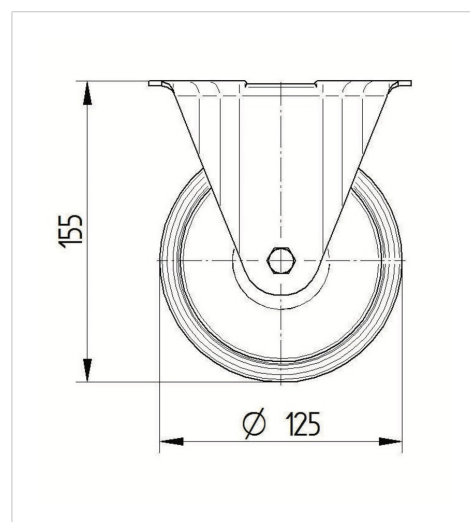

## 3478UAR125P62 red

EAN 4031582306842

Roulette fixe, Chape en acier embouti zingué bleu, axe de roue boulonné.,  
Fixation à platine.

Corps de roue polyamide, Bandage polyuréthane injecté, roulements  
rouleaux

### Données techniques

Diamètre de roue	125 mm
Largeur de roue	32 mm
Largeur de la roulette	85 mm
Dimension de platine	103 x 85 mm
Distance entre axe	80/77 x 60 mm
Diamètre des trous	9 mm
Hauteur	155 mm
Résistance à la température	- 25 / + 80 °C
Norme	EN 12532
Poids	0.626 kg
Dureté du bandage	Shore D 42
Capacité de charge dynamique	200 kg
Capacité de charge statique	400 kg

### Dimensions