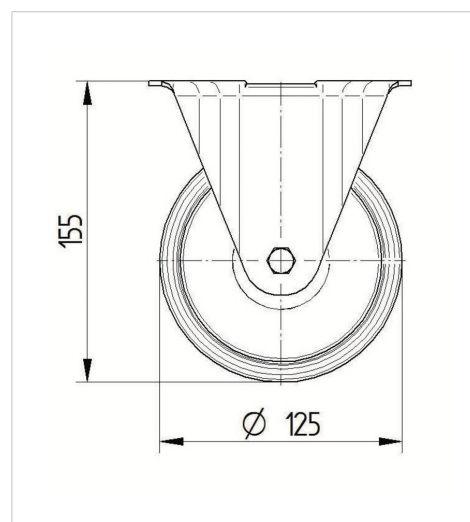

## 3478UAR125P62 red

EAN 4031582306842

Ruota fissa, Supporto in lamiera di acciaio stampata, finitura zincata, asse ruota con vite e dado, attacco a piastra.

Centro della ruota in poliammide.

Fascia: poliuretano termoplastico, mozzo su cuscinetto a rulli

### Informazioni Tecniche

Diametro ruota	125 mm
Larghezza della ruota	32 mm
Larghezza ruota	85 mm
Dimensione della piastra	103 x 85 mm
Interasse fori piastra	80/77 x 60 mm
Diametro fori piastra	9 mm
Altezza utile	155 mm
Temperatura	- 25 / + 80 °C
Norma	EN 12532
Peso	0.626 kg
Durezza della fascia	Shore D 42
Portata	200 kg
Portata statica	400 kg

### Dimensioni